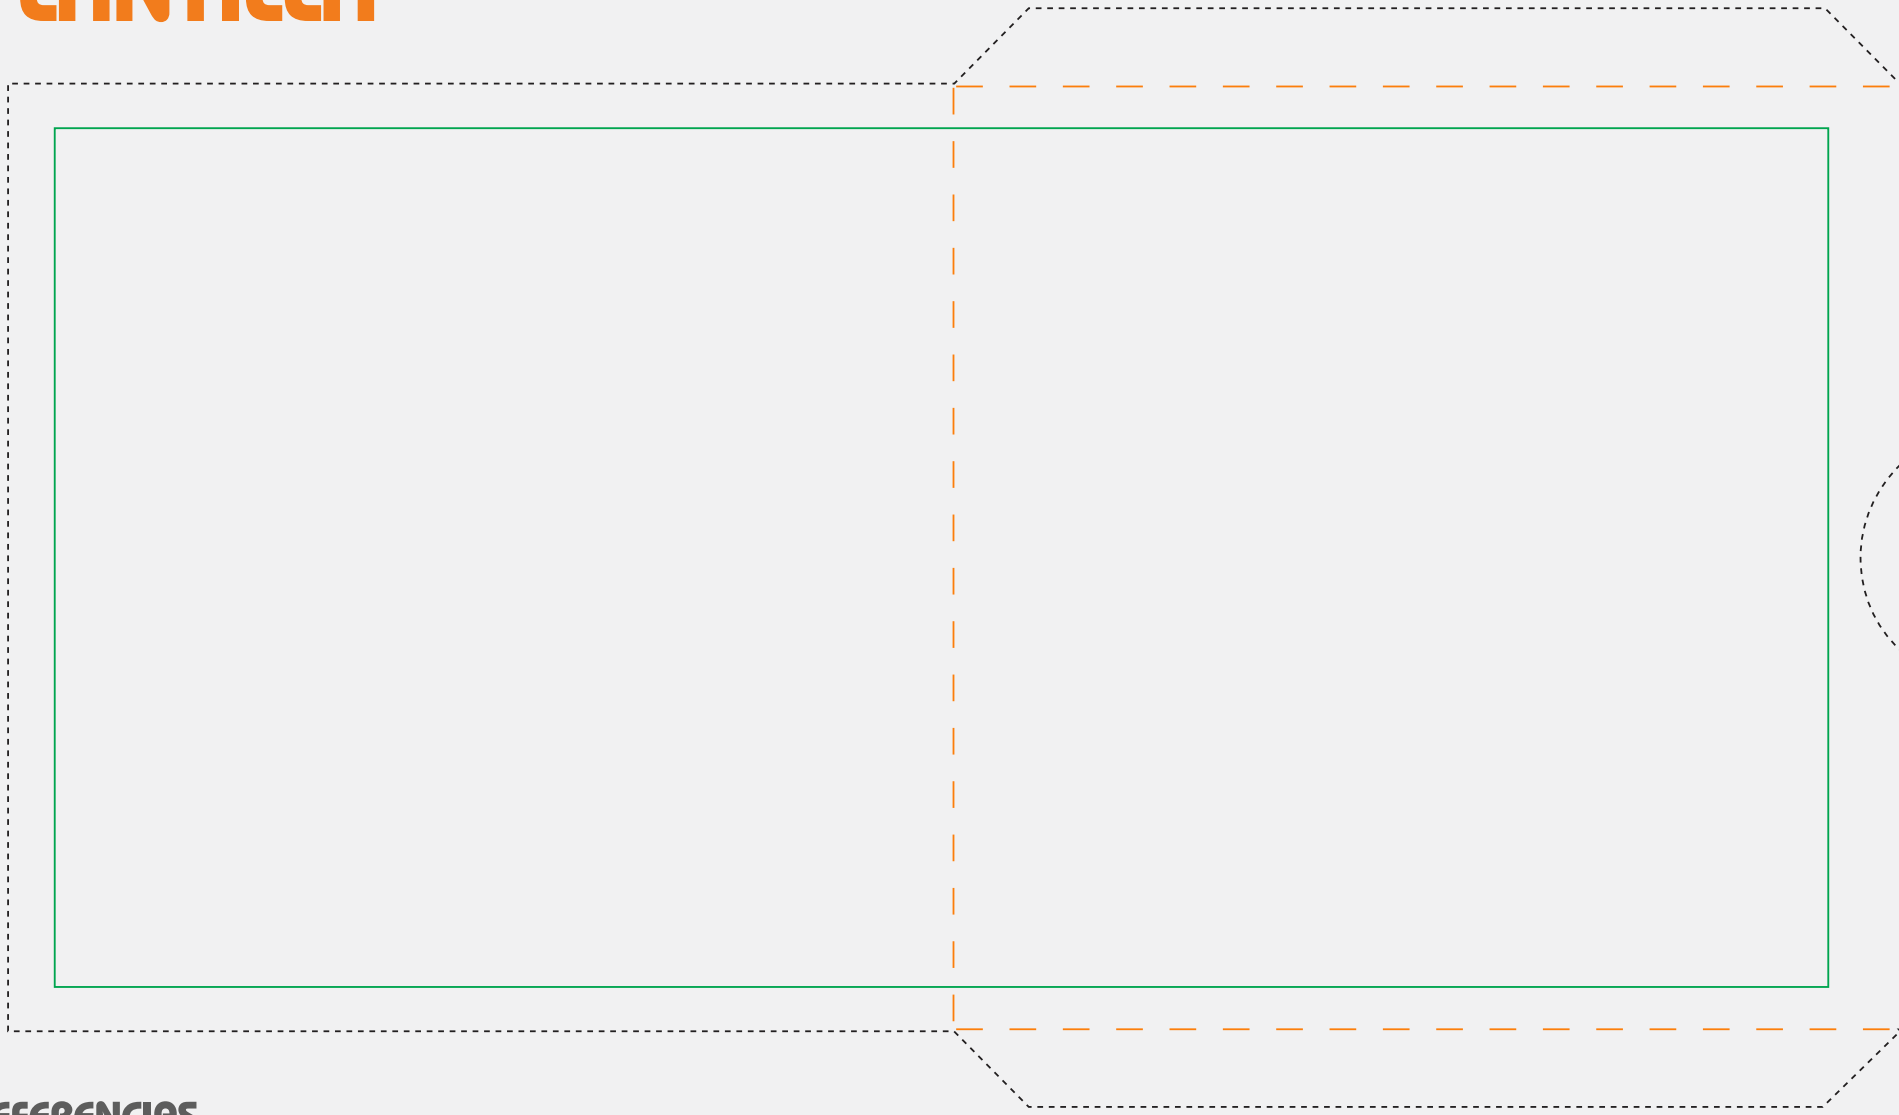

# PLANTILLA DIGIPACK

24HS

MEDIDA ABIERTA 25CM X 14CM  
MEDIDA CERRADA 12CM X 12CM

MEDIDAS EN ESCALA REAL

## PLANTILLA

### REFERENCIAS

- ÁREA DE DEMASÍA
- ÁREA SEGURA
- - - - - ÁREA DE CORTE
- - - - - TRAZADO PARA DOBLEZ

MEDIDAS EN ESCALA REAL