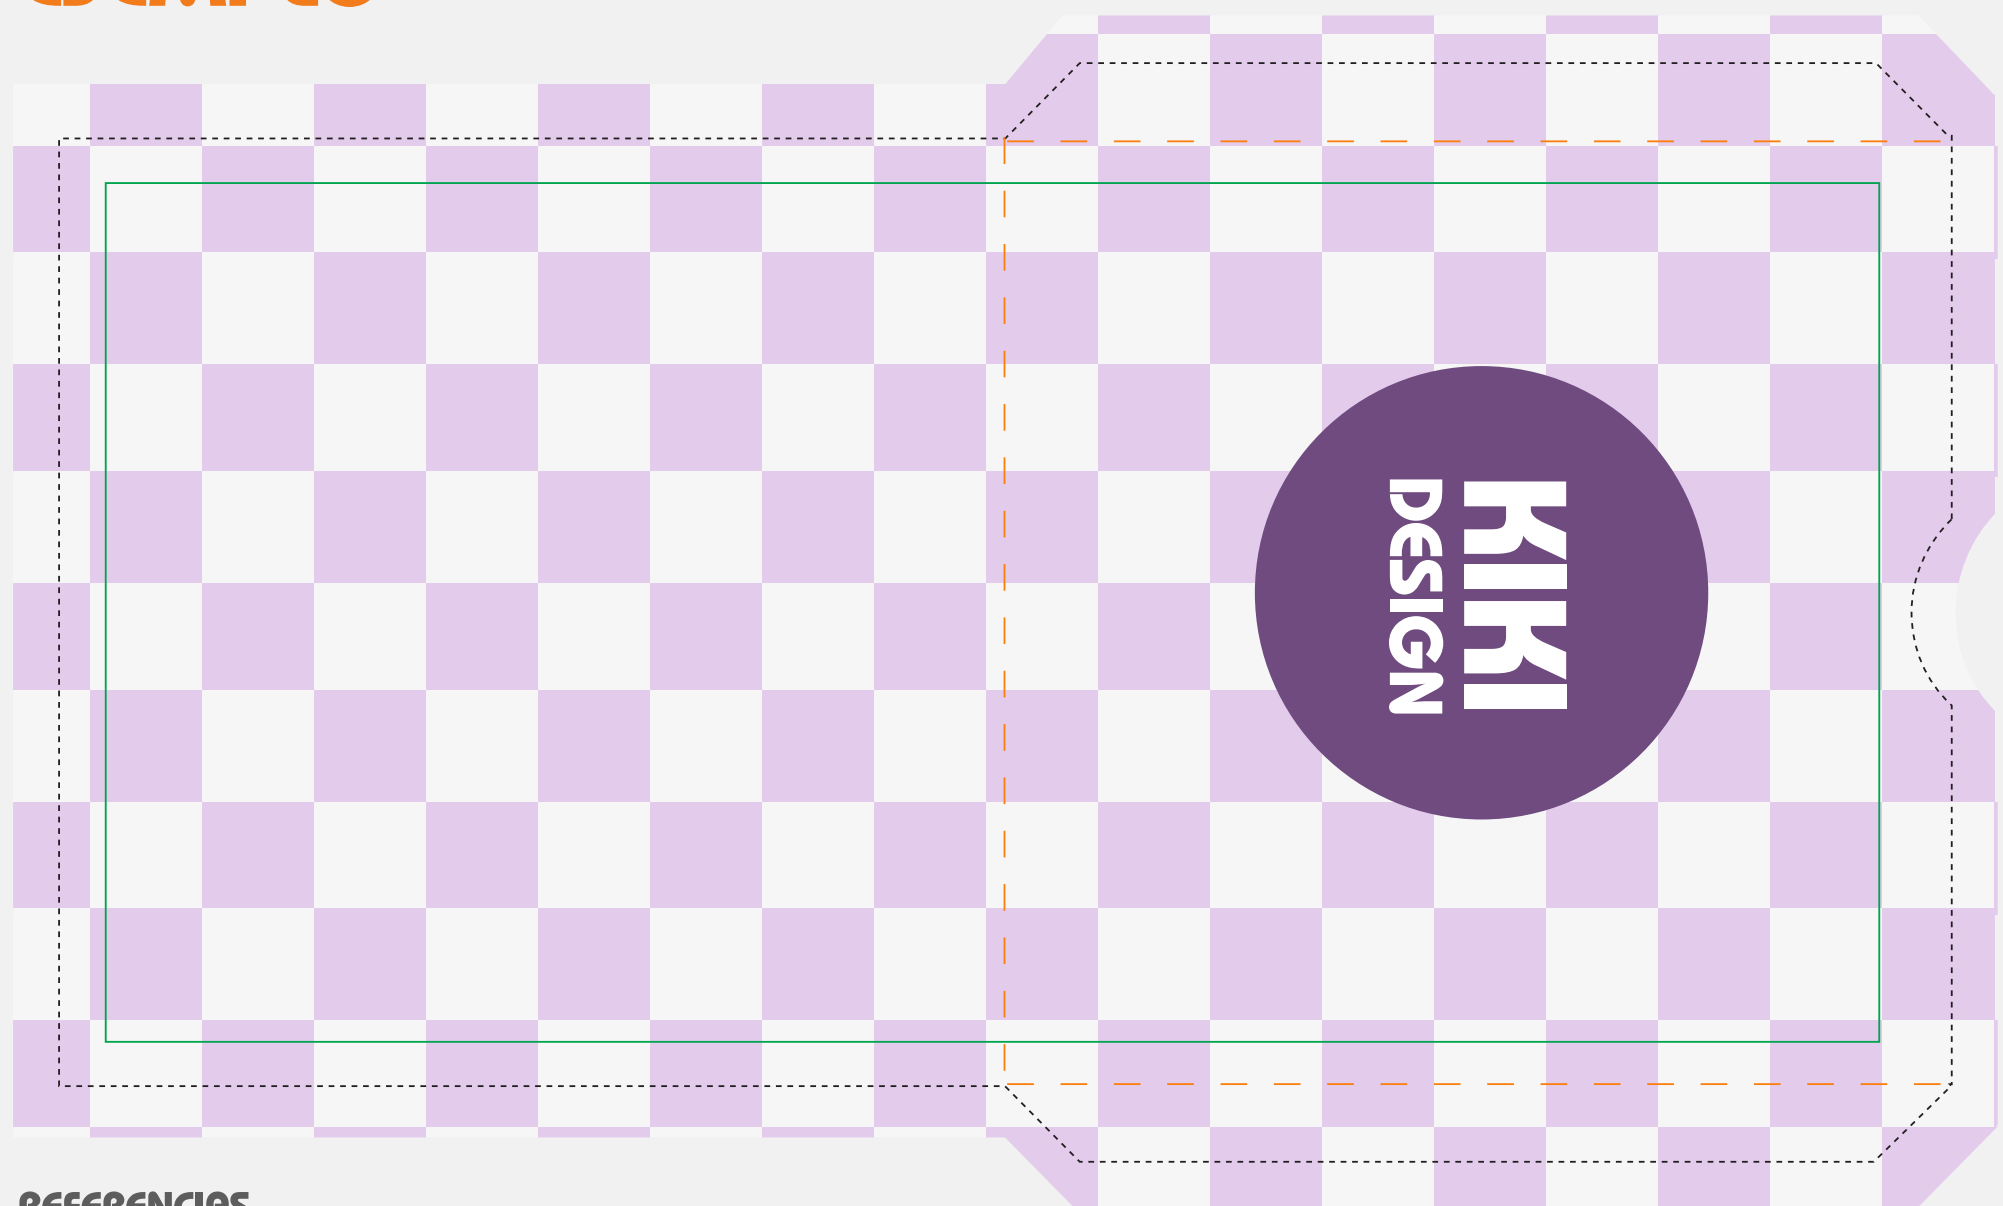

EJEMPLO

REFERENCIAS

- ÁREA DE DEMASÍA
- ÁREA SEGURA
- - - - - ÁREA DE CORTE
- - - - - TRAZADO PARA DOBLEZ

REALIZAMOS
ENVÍOS A CAPITAL

WWW.GRAFIKAB612.COM

CIUDAD DE LA PAZ 2370
BELGRANO - CABA

4706-0480

info@graficab612.com